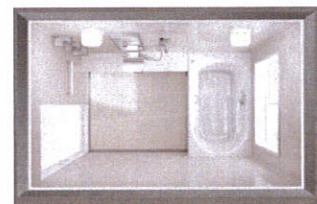

汚れが染み込みにくいから、ずっとキレイお手入れカンタン。

**ホーロー** ヒカヒカ

**ホーロー** ガッチリ

**ホーロー** ポカポカ

**ホーロー** ホーロークリーン浴室パネル

**ホーロー** フレーム構造

**ホーロー** パーフェクト保温

サッとシャワーで流すだけ、ホーロークリーン浴室パネル。

震度6強相当の振動にも耐える丈夫なフレーム構造。

浴室全体をしっかりと保温。あたたかさを逃がしません!!

浴室サイズにピッタリ! サイズオーダーができるのは**タカラ**だけ。

「もったいないゾーン」を解決して浴室をもっと広く!

**ぴったりサイズシステムバス**

Before

浴室の裏側に「もったいないゾーン」が...

もったいないゾーン

After

スペースを最大限に利用したシステムバスに

25mm刻みで 最大**1,500通り**のサイズ展開

奥行方向  
 [対応寸法]  
 968mm~1868mm

間口方向  
 [対応寸法]  
 1450mm~2450mm

ホーロー洗面化粧台  
**Eleena** エリーナ

お手入れカンタンで、いつも清潔! しっかり収納で、出し入れラクラク!!

お手入れカンタン